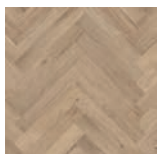

floorify®

HERRINGBONE

FORMÁT:
4,5 x 125 x 750 mm

JADRO FLOORIFY® RIGID CORE S MINERÁLMI

SYNCHRÓNNA ŠTRUKTÚRA DREVA

KARTÁČ

4V FÁZA

ZÁMOK LIC. UNILIN

Autentická rybina HERRINGBONE

VŽDY VÝHODNE

59,84 €

49,87 € bez DPH

DLHODOBÁ CENA
NEZVÝŠENÁ OD 5. 6. 2022

ZNÍŽENÁ
OD 17. 4. 2024

AUTENTICKÁ RYBINA
z pravých a ľavých kusov

KRÁSNE A ODOLNÉ REALISTICKÉ ŠTRUKTÚRY

Krásny prirodzený vzhľad dreva v maximálnej komerčnej záťaži 33 a odolnosti proti oderu AC4, s príkladnou odolnosťou proti liehovým fixám

NAJPEVNEJŠÍ VINYLÓVÝ ZÁMOK NA TRHU

U Floorify prstom zámok nezlomíte, pevnosť 900 kg/m

SCHODOVÉ HRANY PRE KAŽDÚ PODLAHU

Dodanie do 4 týždňov schodové hrany vyrobené priamo z podlahových lamiel pre Vaše perfektné schody

20 x 20 = 400 m² BEZ PRECHODOVÝCH PROFILOV

Celé poschodie v súvislej ploche

Uni

Unagi

SKLADOM

Skladom u distribútora v ČR alebo rýchle dodanie od európskeho výrobcu vrátane zhodných listů

ZÁRUKA 25 ROKOV
pre bytové zaťaženie

ODOLNOSŤ PROTI TRVALO VYSOKÝM TEPLOTÁM

Vhodné aj na elektrické vykurovacie fólie

NAJVYŠŠIE EKOLOGICKÉ ŠTANDARDY

Žiadne škodlivé ftaláty a prchavé látky

Anago