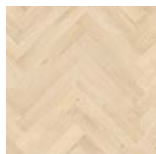

**SCHODOVÉ HRANY PRE KAŽDÚ PODLAHU**

Dodanie do 4 týždňov schodové hrany vyrobené priamo z podlahových lamiel pre Vaše perfektné schody

**20 x 20 = 400 m<sup>2</sup> BEZ PRECHODOVÝCH PROFILOV**

Celé poschodie v súvislej ploche