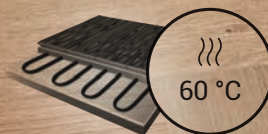

ODOLNOSŤ PROTI TRVALO VYSOKÝM TEPLOTÁM

Vhodné aj na elektrické vykurovacie fólie